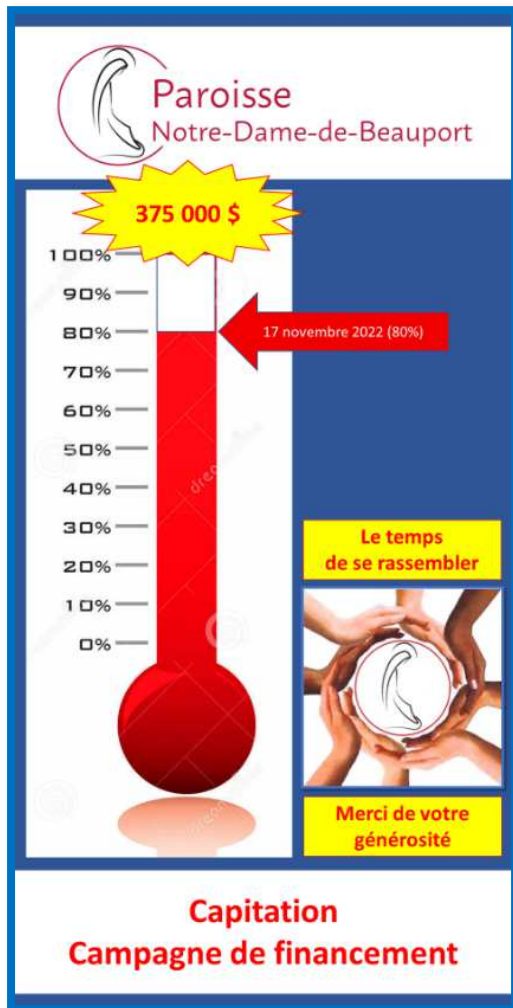

ASSEMBLÉE DES PAROISSIENS (NES) - Avis de convocation

Québec, le 13 novembre 2022 - Veuillez prendre avis qu'une assemblée des paroissiens et paroissiennes de la Fabrique de Notre-Dame-de-Beauport aura lieu afin d'élire deux marguilliers ou marguillières :

- **Date** : Dimanche, le 4 décembre 2022
- **Heure** : 10h (après la messe de 9h)
- **Endroit** : Église de Sainte-Brigitte-de-Laval, 1 rue du Couvent, à Sainte-Brigitte-de-Laval
- **Marguillières sortantes** :
  - Mme Régina Lavoie termine un premier mandat de 3 ans et est éligible pour un second mandat de 3 ans.
  - Mme Danielle Thomassin termine un second mandat de 3 ans et n'est pas éligible pour un troisième mandat de 3 ans

Mme Danielle Thomassin, présidente de l'assemblée de fabrique de NDB

Capitation 2022 **Le temps de se rassembler** **RAPPEL**

Vous avez tous et toutes reçu à votre foyer, à titre de paroissiens et paroissiennes de nos 6 communautés chrétiennes de NDB, la documentation concernant la campagne de Capitation sur le **Thème : Le Temps de se rassembler.**

Un très grand Merci aux paroissiens et paroissiennes qui ont déjà contribué à notre Campagne à ce jour

Nous avons atteint le cap des 80%

Vous pouvez contribuer directement sur le site web à www.notredamedebeauport.com. Des enveloppes sont aussi disponibles aux secrétariats et aux portes de nos églises

UN DERNIER EFFORT EST ESSENTIEL!!!

C'est de cette façon que l'on favorisera notre communauté en action d'entraide pour faire connaître notre paroisse! Suivez le thermomètre affiché à la porte de chacune de nos églises, les données y sont ajustées à chaque fin de semaine.

Notre Objectif : 375 000 $

Bilan – 17 novembre 2022 : 301 000 $; 80 %

Ensemble
Faisons monter notre thermomètre!